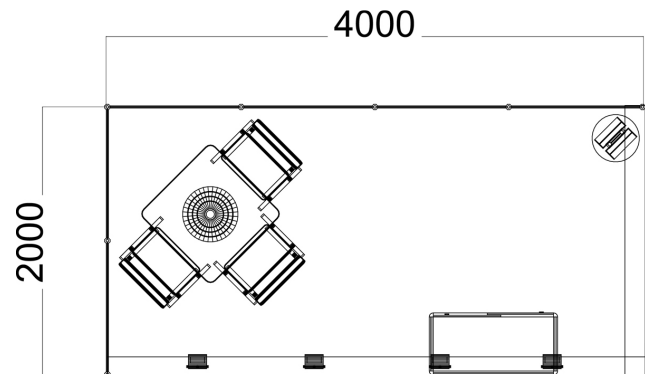

## Leistungsbeschreibung KOMPLETTSTAND Service description type COMPLETE

Stand Gesamthöhe 250 cm

Standbau

Aluminium System silber

Wandfüllungen

Hartfaserplatte, 4 mm, weiß

Wandinnenmaß

H = 225,5 cm, B = 95 cm (nutzbare Fläche)

Deckentraverse | Stützsäulen

15 x 15 cm, weiß

Blendenschild

200 x 30 cm, weiß

**ohne Beschriftung**

Ausstattung

gemäß Standgröße

Ausstattung	6 m <sup>2</sup>	8 - 10 m <sup>2</sup>	12-18 m <sup>2</sup>
<b>Spots</b>	3 Stück	4   5 Stück	6   8 Stück
	Stromanschluss ist <u>nicht</u> im Standpaket enthalten		
<b>Tisch H = 70 cm</b>	1 Stück bei allen Standgrößen Chromgestell, weiße Platte, 80 x 80 cm		
<b>Stühle</b>	2 Stück	3 Stück	4 Stück
	Chromgestell, Sitzpolster anthrazit		
<b>Prospekt- schrank</b>	ohne	1 Stück	2 Stück
	H = 100 cm, B = 95 cm, T = 50 cm weiß, abschließbar		
<b>Prospekt- ständer</b>	1 Stück	1 Stück	1 Stück
	H = 150 cm, mit 6 Acryltaschen		

h = 225,5 cm, w = 95 cm (available surface)

Supporting stand

15 x 15 cm, white

Signboard

200 x 30 cm, white

**without inscription**

Equipment

according to stand size

Equipment	6 m <sup>2</sup>	8 - 10 m <sup>2</sup>	12 - 18 m <sup>2</sup>
<b>Spots</b>	3 pieces	4   5 pieces	6   8 pieces
	Electrical connection is <u>not</u> included in the stand package		
<b>Table, h = 70 cm</b>	1 piece for all stand sizes chromed rack, white top, 80 x 80 cm		
<b>Chairs</b>	2 pieces	3 pieces	4 pieces
	chromed rack, seat dark grey		
<b>Sideboard</b>	without	1 piece	2 pieces
	h = 100 cm, w = 95 cm, d = 50 cm white, lockable		
<b>Brochure-rack</b>	1 piece	1 piece	1 piece
	h = 150 cm, for 6 brochures		